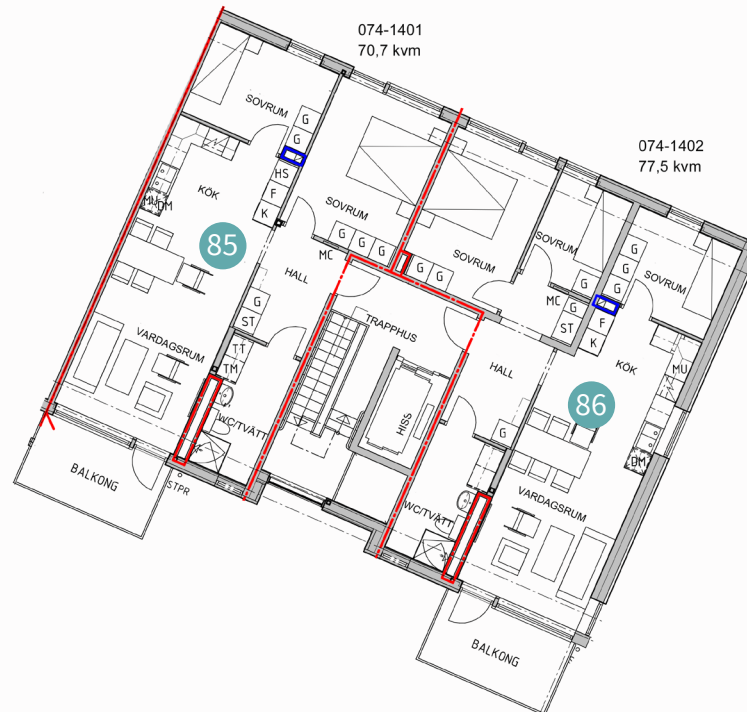

# Tolvmannagatan 10. Våning 4.

## ORIENTERINGSKARTA

DM	Diskmaskin	TM	Tvättmaskin		Häll, ugn och fläktkåpa
K	Kylskåp	TT	Torktumlare		Vask
F	Frys	TP	Tvättpelare		
K/F	Kyl/Frys	G	Garderob		
MU	Micro	Klk	Klädkammare		
HS	Högskap	MC	Mediacentral		
ST	Städgarderob				

NR	OBJEKTNR	KVM
85	074-1401	70,7
86	074-1402	77,5