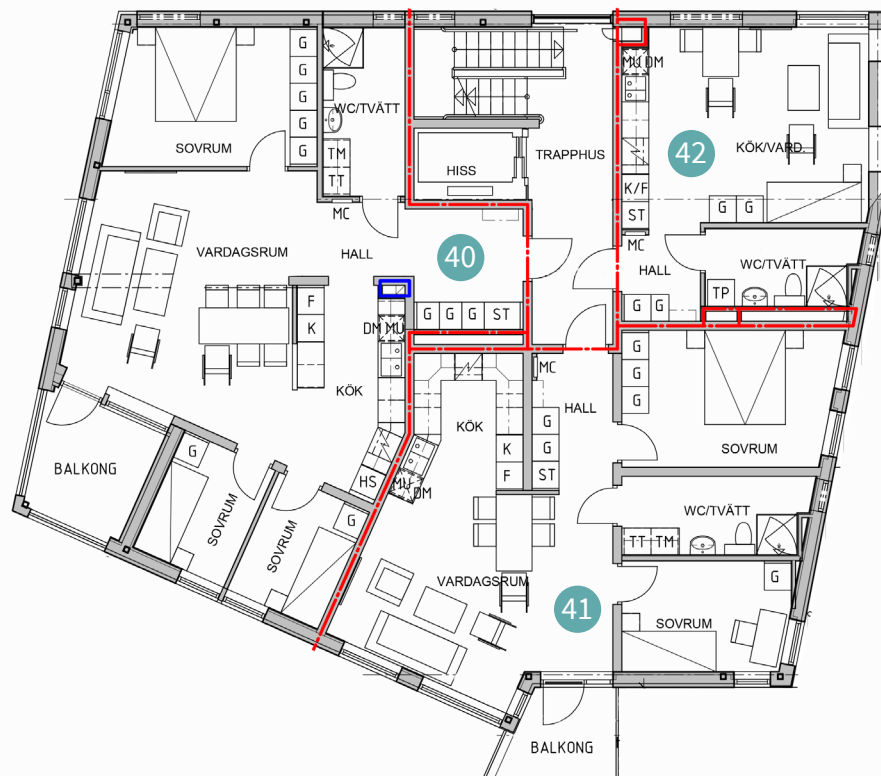

Tolvmannagatan 24. Våning 7.

ORIENTERINGSKARTA

DM	Diskmaskin	TM	Tvättmaskin		Häll, ugn och fläktkåpa
K	Kylskåp	TT	Torktumlare		Vask
F	Frys	TP	Tvättpelare		
K/F	Kyl/Frys	G	Garderob		
MU	Micro	Klk	Klädkammare		
HS	Högsåp	MC	Mediacentral		
ST	Städgarderob				

NR	OBJEKTNR	KVM
40	074-3703	85
41	074-3702	71
42	074-3701	33,9