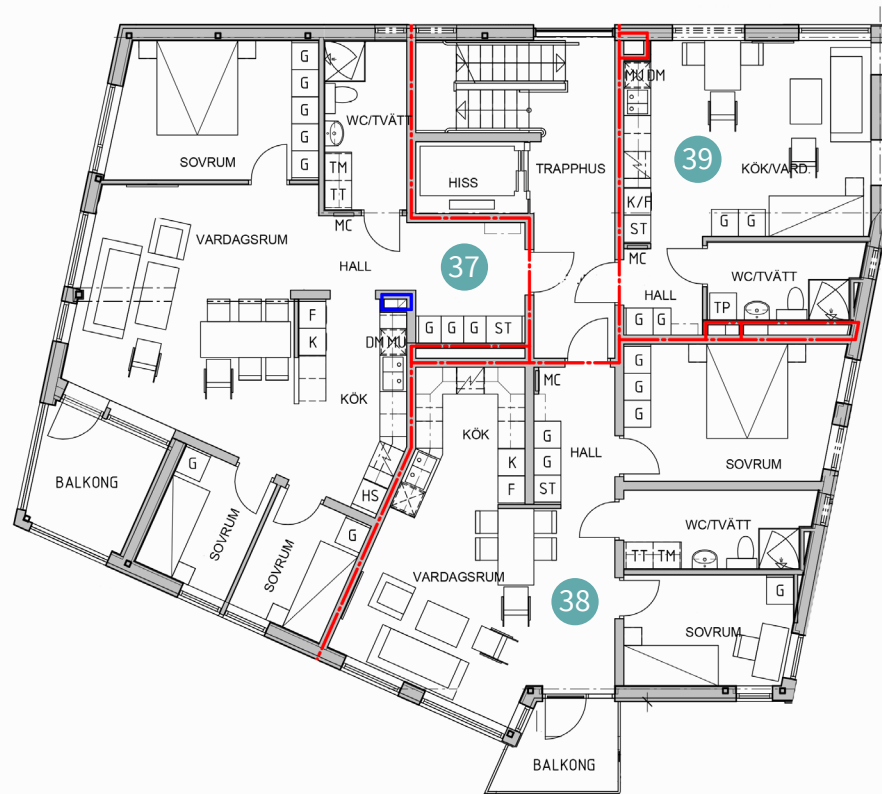

Tolvmannagatan 24. Våning 6.

- | | | | |
|-----|--------------|-----|--------------|
| DM | Diskmaskin | TM | Tvättmaskin |
| K | Kylskåp | TT | Torktumlare |
| F | Frys | TP | Tvättpelare |
| K/F | Kyl/Frys | G | Garderob |
| MU | Micro | Klk | Klädkammare |
| HS | Högskåp | MC | Mediacentral |
| ST | Städgarderob | | |

 Häll, ugn och fläktkåpa

 Vask

NR	OBJEKTNR	KVM
37	074-3603	85
38	074-3602	71
39	074-3601	33,9