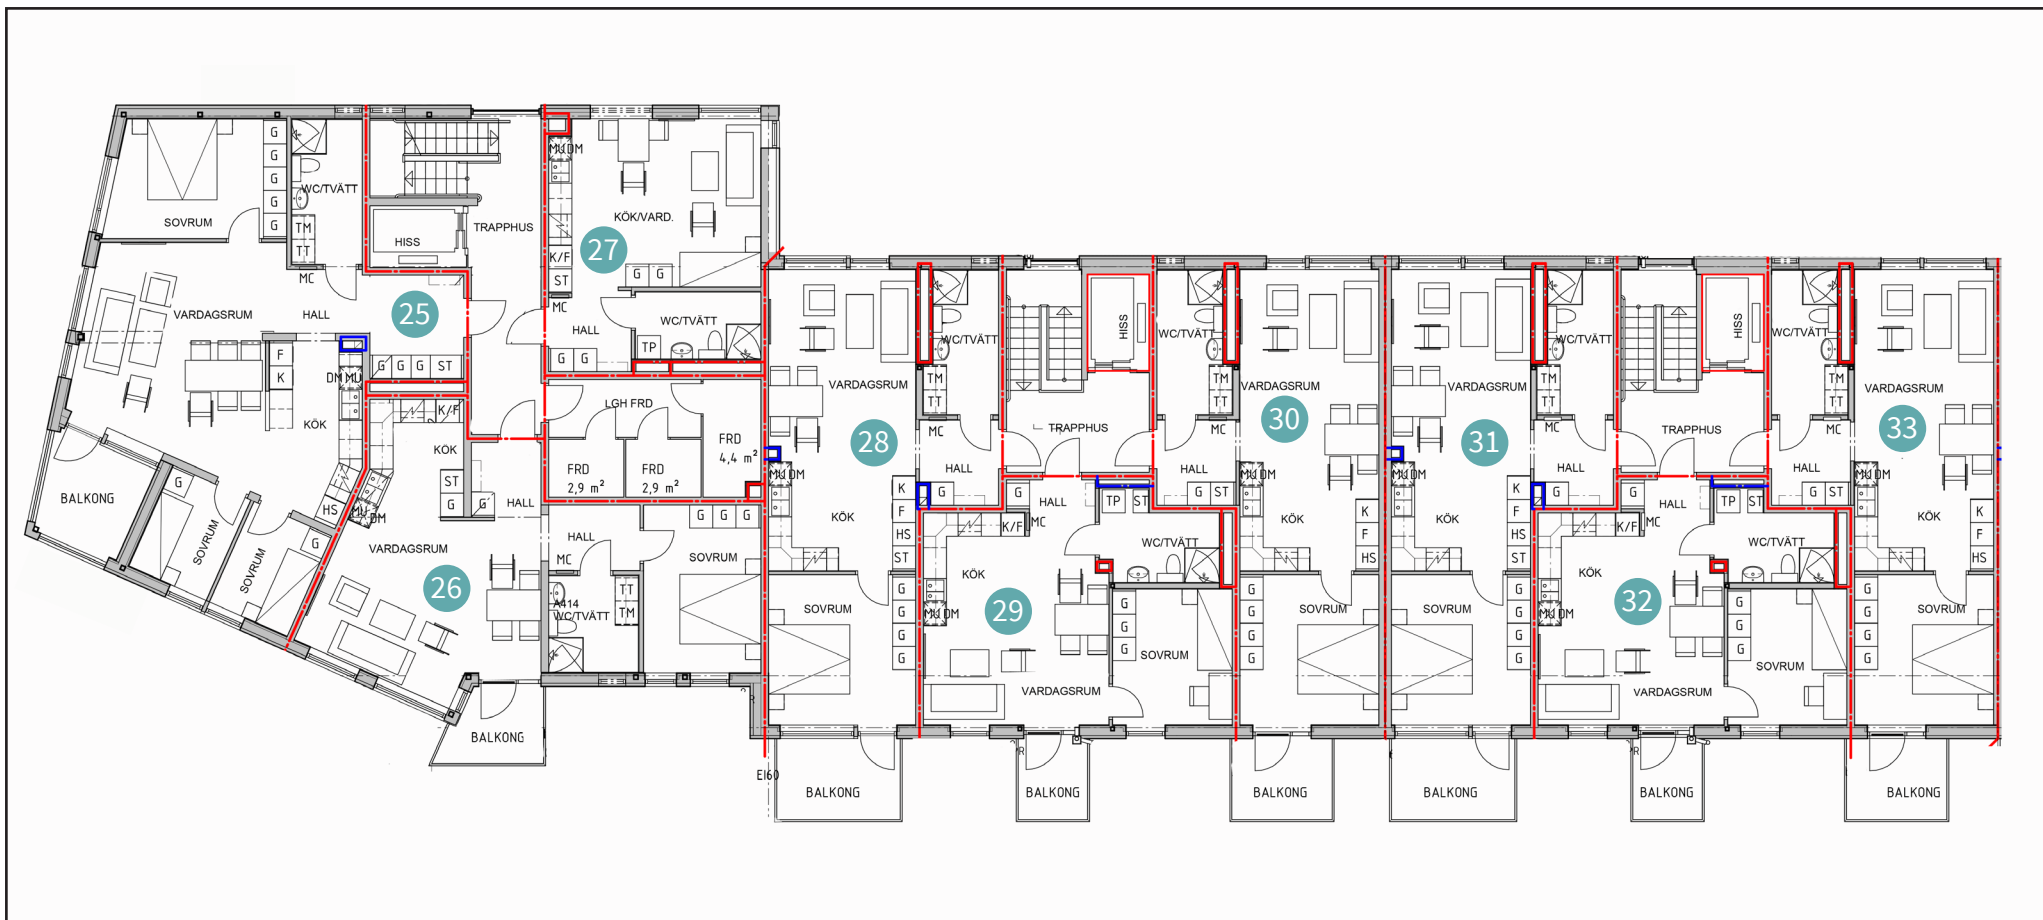

Tolvmannagatan 24, 22, 20. Våning 4.

ORIENTERINGSKARTA

DM	Diskmaskin	TM	Tvättmaskin		Häll, ugn och flätkåpa
K	Kylskåp	TT	Torktumlare		Vask
F	Frys	TP	Tvättpelare		
K/F	Kyl/Frys	G	Garderob		
MU	Micro	Klk	Klädkammare		
HS	Högsåp	MC	Mediacentral		
ST	Städgarderob				

NR	OBJEKTNR	KVM	NR	OBJEKTNR	KVM
25	074-3403	85	31	074-2410	54,1
26	074-3402	60,3	32	074-2409	46,2
27	074-3401	34,7	33	074-2408	54,5
28	074-2413	56,6			
29	074-2412	46,2			
30	074-2411	54,5			