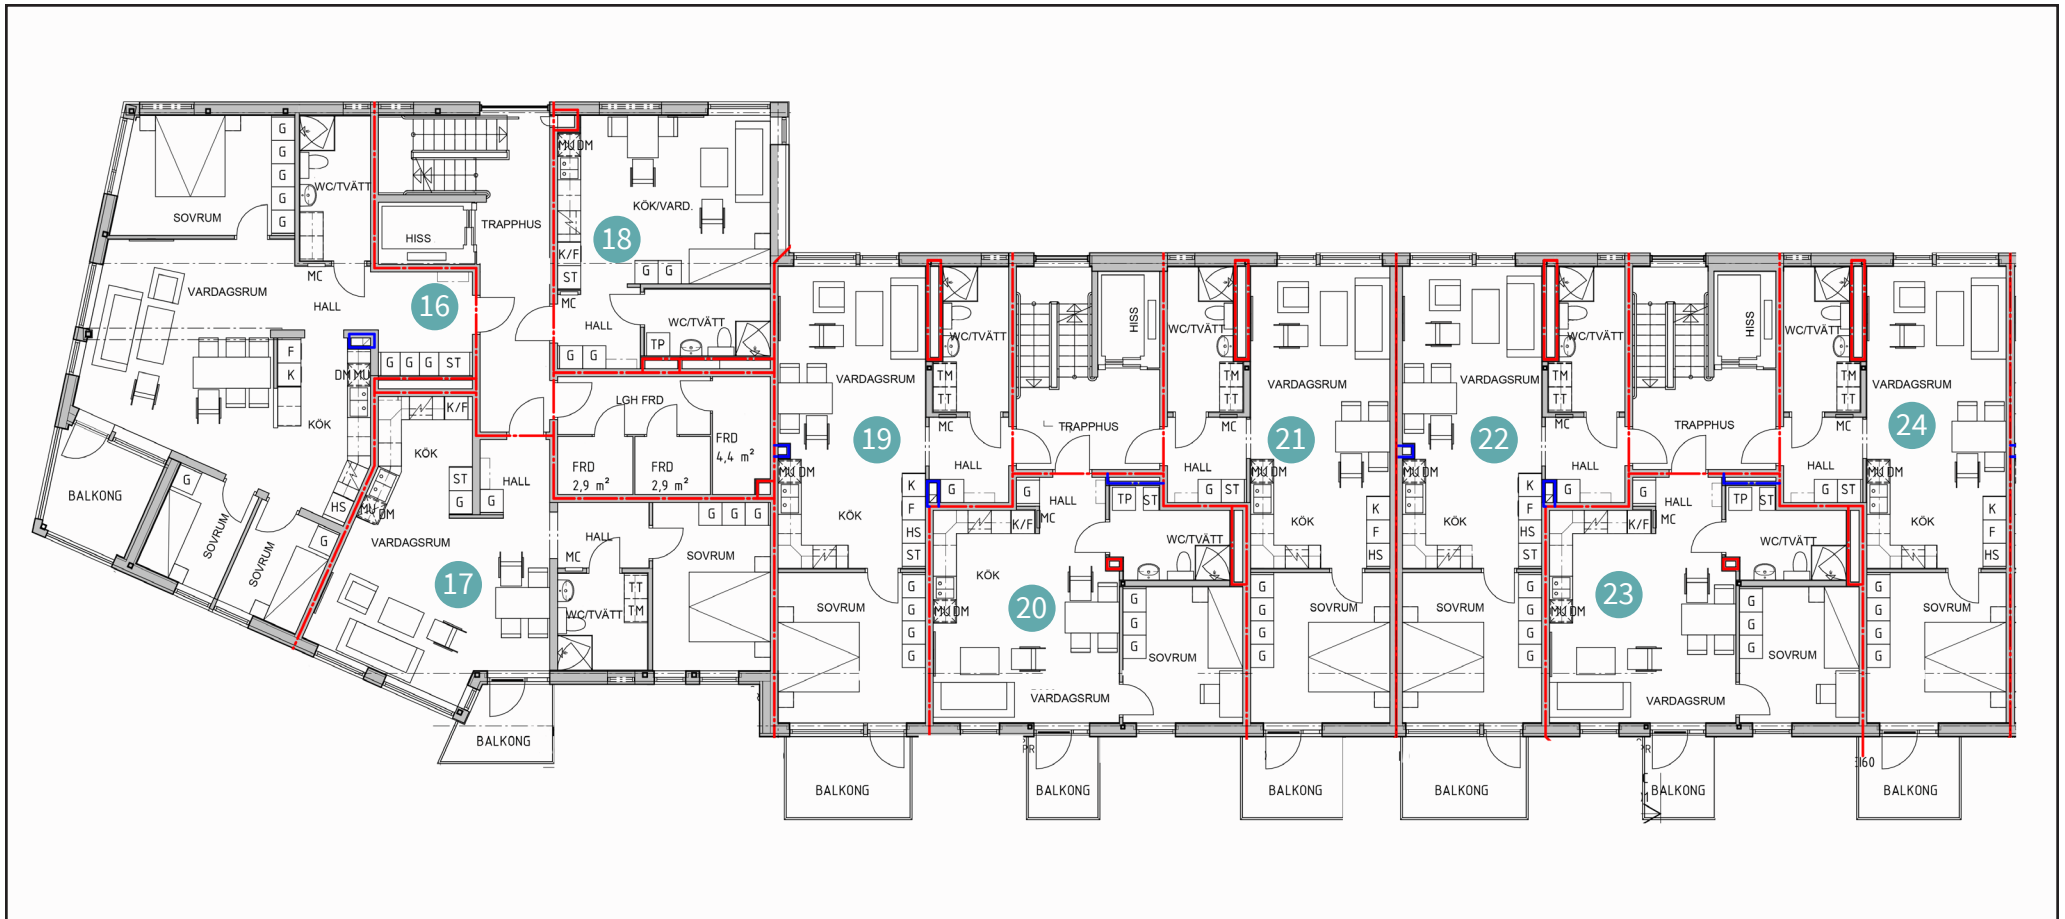

Tolvmannagatan 24, 22, 20. Våning 3.

ORIENTERINGSKARTA

DM	Diskmaskin	TM	Tvättmaskin		Häll, ugn och fläktkåpa
K	Kylskåp	TT	Torktumlare		Vask
F	Frys	TP	Tvättpelare		
K/F	Kyl/Frys	G	Garderob		
MU	Micro	Klk	Klädkammare		
HS	Högsåp	MC	Mediacentral		
ST	Städgarderob				

NR	OBJNR	KVM	NR	OBJNR	KVM
16	074-3303	85	22	074-2310	54,1
17	074-3302	60,3	23	074-2309	46,2
18	074-3301	34,7	24	074-2308	54,5
19	074-2313	56,6			
20	074-2312	46,2			
21	074-2311	54,5			